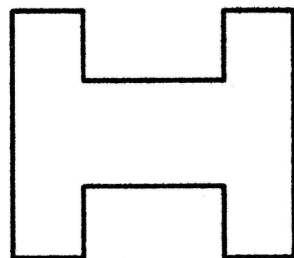

Oben Rückwandleiste Oberkante Riegel

mittige Riegel Rückwandleiste mitte Riegel

Länge = Feldmaß plus 0,5cm 100cm = 100,5cm usw.

unten Rückwandleiste Unterkante Riegel